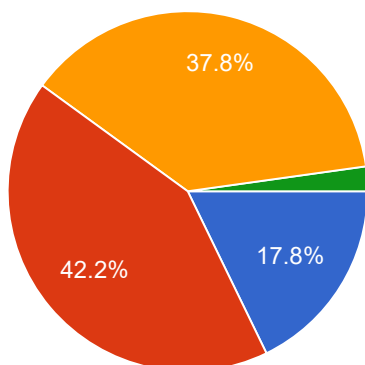

Véleményed szerint mennyi időre alkalmas leginkább a bubi?

45 responses

- 5 - 10 perces utakra
- 11 - 15 perces utakra
- 16 - 30 perces utakra
- 30+ perces utakra