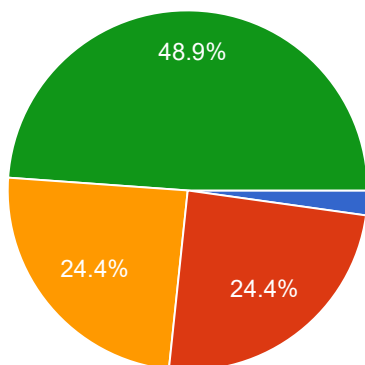

A következő okok közül, melyek miatt nem volt vonzó számodra a Bubi?

20 responses

Bubi használat részletei

Mikor használtad utoljára a Bubit?

45 responses

Milyen gyakran használod Bubit?

45 responses

- Napi szinten használom
- Heti néhányszor használom
- Havonta néhányszor használom
- Alkalomadtán használom (nincs benne rendszeresség, évi 2-3 alkalom pl.)