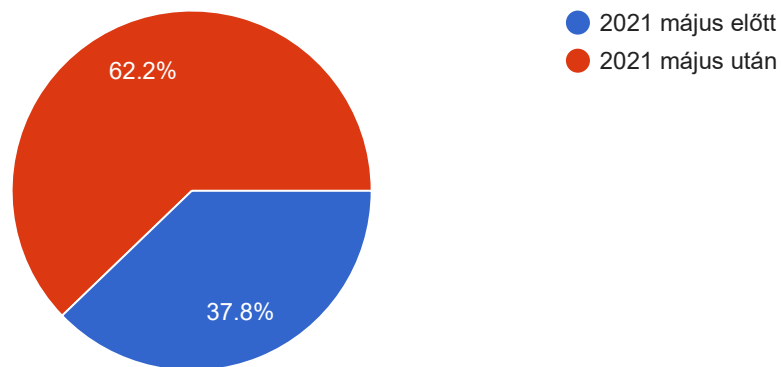

A következő okok közül, melyek miatt nem volt vonzó számodra a Bubi?

20 responses

Bubi használat részletei

Mikor használtad utoljára a Bubit?

45 responses

Milyen gyakran használod Bubit?

45 responses

- Napi szinten használom
- Heti néhányszor használom
- Havonta néhányszor használom
- Alkalomadtán használom (nincs benne rendszeresség, évi 2-3 alkalom pl.)