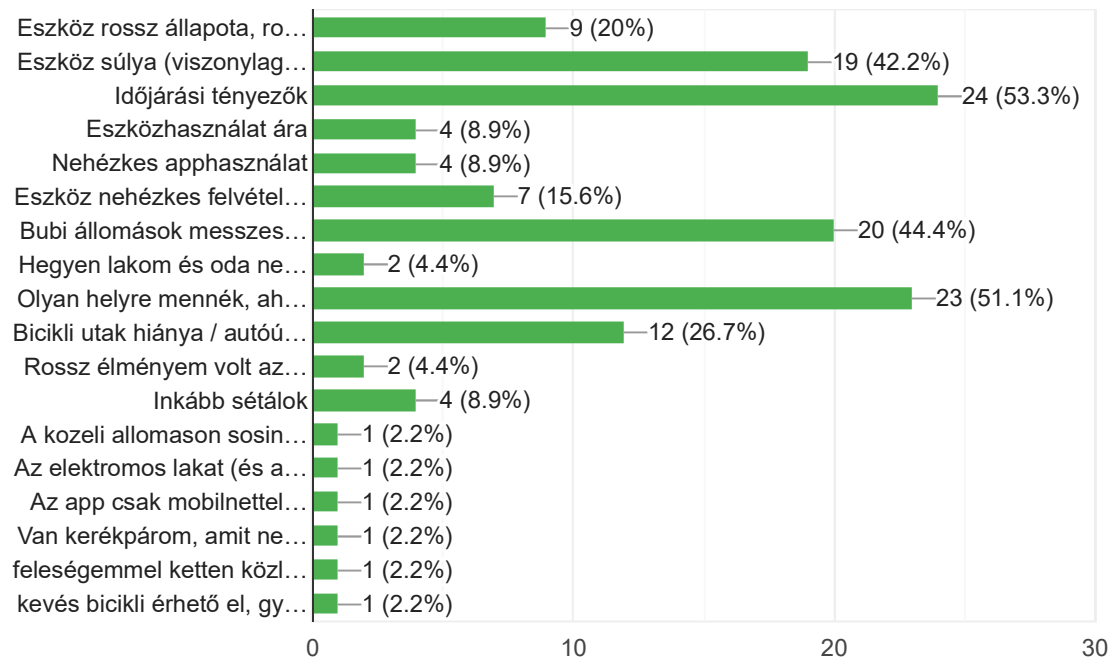

Véleményed szerint mennyi időre alkalmas leginkább a bubi?

45 responses

- 5 - 10 perces utakra
- 11 - 15 perces utakra
- 16 - 30 perces utakra
- 30+ perces utakra

Van bubi bérleted?

45 responses

- Van
- Most nincs, de volt
- Nincs és nem is volt

Mennyire értesz egyet az alábbi állításokkal?

Mennyit vagy hajlandó maximum gyalogolni, hogy elérj egy Bubi állomást?

45 responses

Milyen más közlekedési eszközökkel szoktad kombinálni a Bubit?

45 responses

Az alábbiak közül melyek ösztönztek a Bubi használatra?

45 responses

Az alábbiak közül mely tényezők tántorítottak/ának el a Bubi használatától?

45 responses

Az alábbi környezeti tényezők közül melyek tántorítanak el a Bubi használatától?