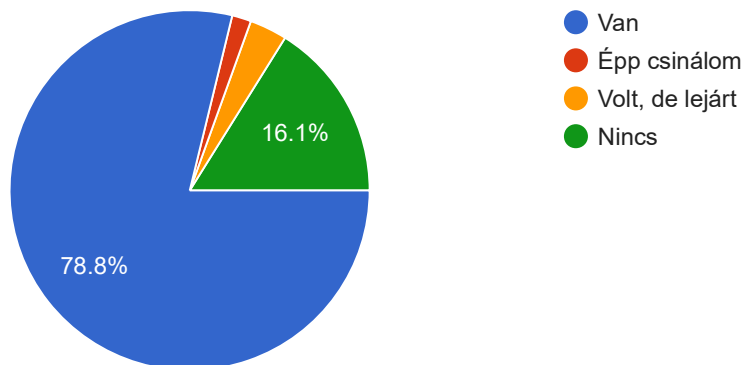

A Bubi és közösségi közlekedés használatának vizsgálata

118 responses

Milyen közlekedési módokat veszel igénybe a következő tevékenységekhez?

Az alábbiak közül milyen saját (vagy céges) közlekedési eszközzel rendelkezel?

118 responses

Van valamilyen jogosítványod?

118 responses

Az alábbiak közül, mely útvonaltervezőket használod?

118 responses

Használtál-e már bármilyen közösségi közlekedési eszközt?

118 responses

Közösségi közlekedést nem használók