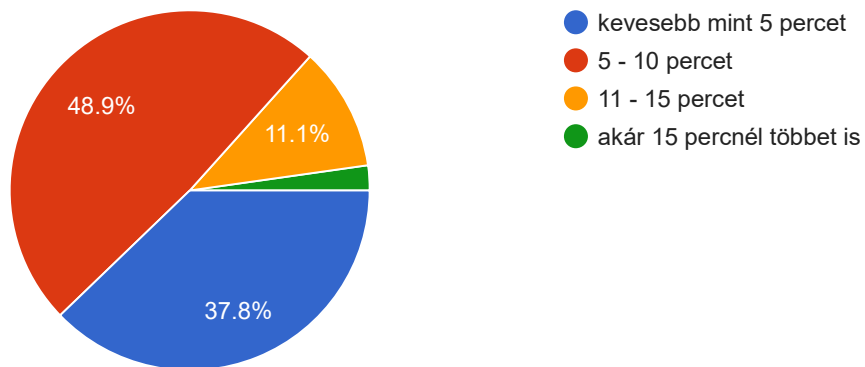

Mennyit vagy hajlandó maximum gyalogolni, hogy elérj egy Bubi állomást?

45 responses