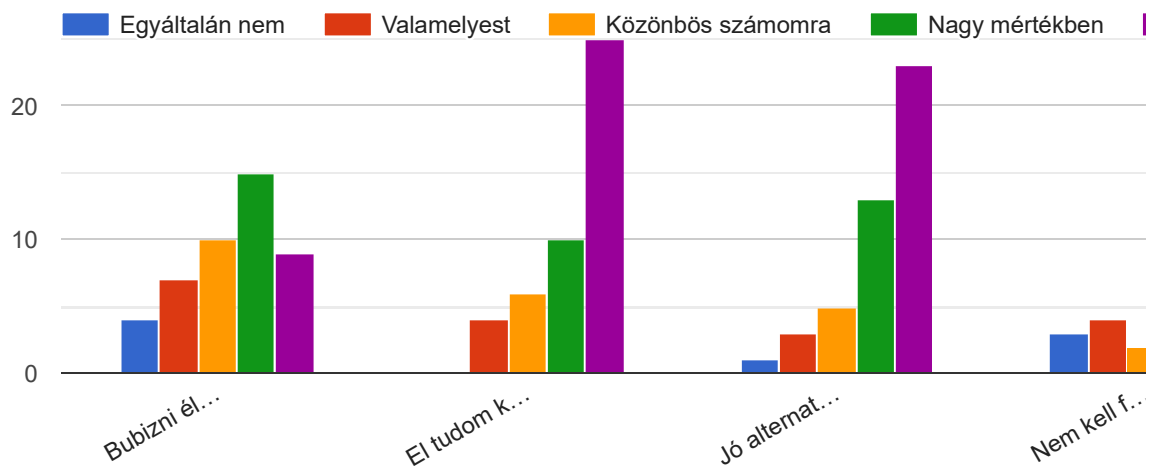

Mennyire értesz egyet az alábbi állításokkal?