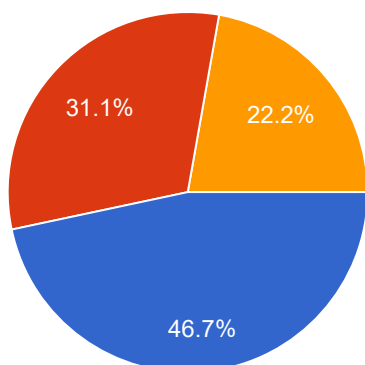

Véleményed szerint mennyi időre alkalmas leginkább a bubi?

45 responses

- 5 - 10 perces utakra
- 11 - 15 perces utakra
- 16 - 30 perces utakra
- 30+ perces utakra

Van bubi bérleted?

45 responses

- Van
- Most nincs, de volt
- Nincs és nem is volt